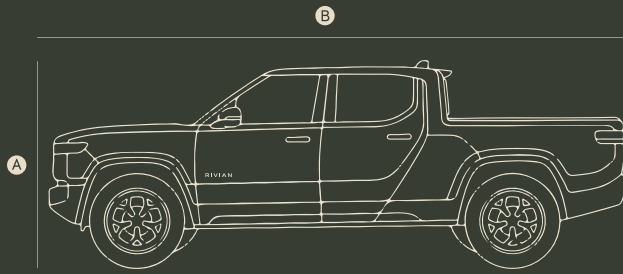

R1S

A Altura Máxima: **77.3 in**

B Largo: **200.8 in**

C Ancho: **81.8 in**

508 km

Autonomía
(est. EPA)

Quad Motor

3s

0-60 mph

104 cu ft

Espacio de
almacenamiento

R1T

Ⓐ Altura Máxima: **78.2 in**

Ⓑ Largo: **217.1 in**

Ⓒ Ancho: **81.8 in**

505 km

Autonomía
(est. EPA)

Quad Motor

3s

0-60 mph

11,000 lbs

Capacidad de
Remolque

Configuración

Pintura: