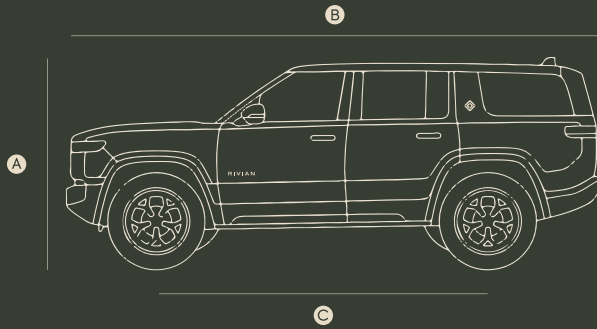

R1S

A Altura Máxima: **77.3 in**

B Largo: **200.8 in**

C Ancho: **81.8 in**

508 km

Autonomía
(est. EPA)

Quad Motor

3s

0-60 mph

104 cu ft

Espacio de
almacenamiento

R1T

Ⓐ Altura Máxima: **78.2 in**

Ⓑ Largo: **217.1 in**

Ⓒ Ancho: **81.8 in**

505 km

Autonomía
(est. EPA)

Quad Motor

3s

0-60 mph

11,000 lbs

Capacidad de
Remolque

Configuración

Pintura: